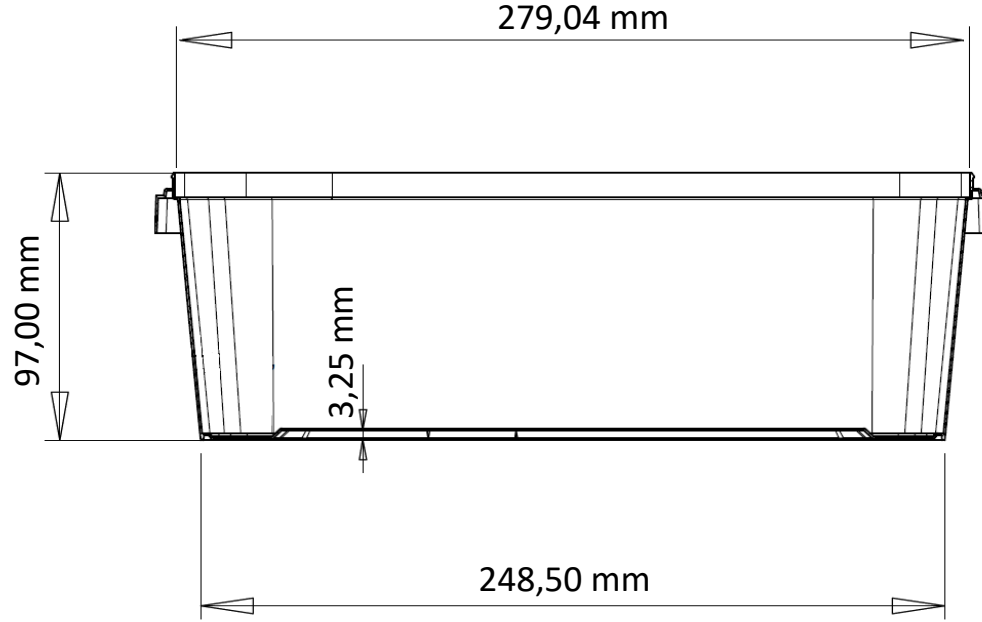

**EBRAR
DOĐRU PLASTİK**

ÜRÜN TANITIM FORMU

ÜRÜN KODU

EPKK-4500

MODEL

KARE TAVA

5 KG TAVA

TEKNİK VERİLER

HACİM

TANIM	ÜST (Kapak) GENİŞLİK	ALT (Taban) GENİŞLİK	YÜKSEKLİK	HAMMADDE	SİLME DOLU (ml)	KAPAK 8mm ALTI (ml)
TAVA GÖVDE	279,04 mm	248,5 mm	97 mm	PP	5955 ml/su	5411 ml/su
TOLERANS	%5	%5	%5		%5	%5

NOT: Hacim ölçümleri su ile yapılmıştır.