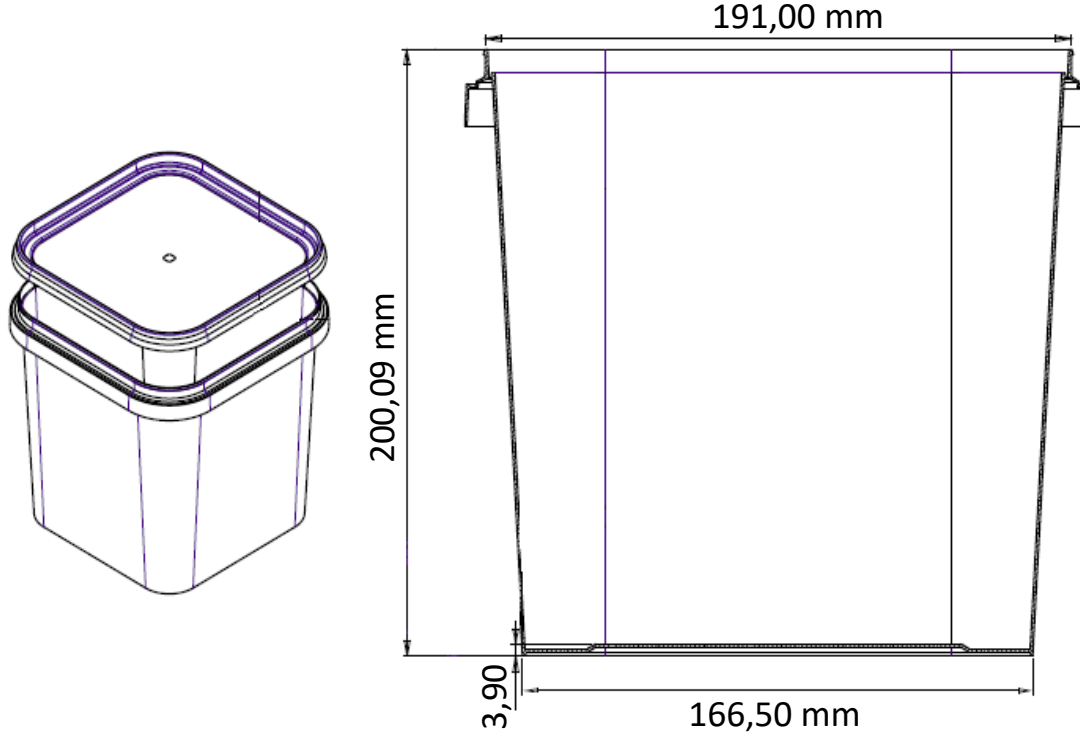

**EBRAR
DOĞRU PLASTİK**

ÜRÜN TANITIM FORMU

ÜRÜN KODU

EPKK-5000

MODEL

KARE KOVA

5 KG KOVA

TEKNİK VERİLER

HACİM

TANIM	ÜST (Kapak) ÇAP	ALT (Taban) ÇAP	YÜKSEKLİK	HAMMADDE	SİLME DOLU (ml)	KAPAK 8mm ALTI (ml)
KOVA GÖVDE	191,00 mm	166,50 mm	200,09 mm	PP	5900 ml/su	5435 ml/su
TOLERANS	%5	%5	%5		%5	%5

NOT: Hacim ölçümleri su ile yapılmıştır.