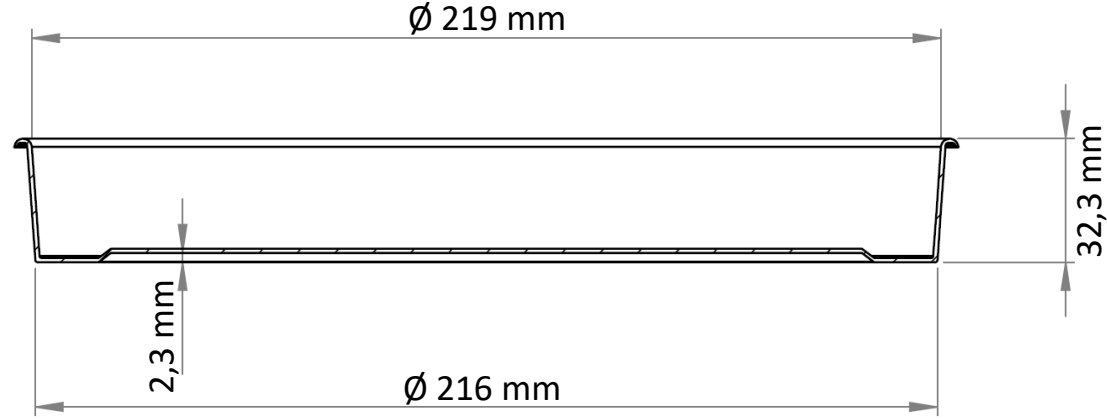

## ÜRÜN TANITIM FORMU

ÜRÜN KODU

EPT-1

MODEL

KÜÇÜK BOY KAPAKSIZ TEPSİ

KÜÇÜK BOY TEPSİ

### HACİM

TANIM	ÜST (Kapak) ÇAP	ALT (Taban) ÇAP	YÜKSEKLİK	HAMMADDE	SİLME DOLU (ml)	KAPAK 8mm ALTI (ml)
TEPSİ GÖVDE	219 mm	216 mm	32,3 mm	PP	ml/su	ml/su
TOLERANS	%5	%5	%5		%5	%5

**NOT: Hacim ölçümleri su ile yapılmıştır.**