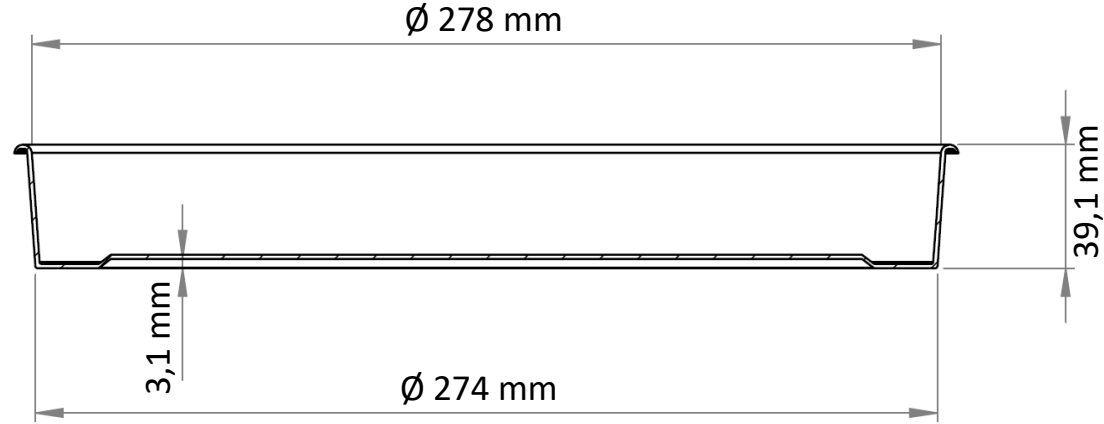

ÜRÜN TANITIM FORMU

ÜRÜN KODU

EPT-2

MODEL

ORTA BOY KAPAKSIZ TEPŞİ

ORTA BOY TEPŞİ

**TEKNİK VERİLER****HACİM**

TANIM	ÜST (Kapak) ÇAP	ALT (Taban) ÇAP	YÜKSEKLİK	HAMMADDE	SİLME DOLU (ml)	KAPAK 8mm ALTI (ml)
TEPŞİ GÖVDE	278 mm	274 mm	39,1 mm	PP	ml/su	ml/su
TOLERANS	%5	%5	%5		%5	%5

NOT: Hacim ölçümleri su ile yapılmıştır.