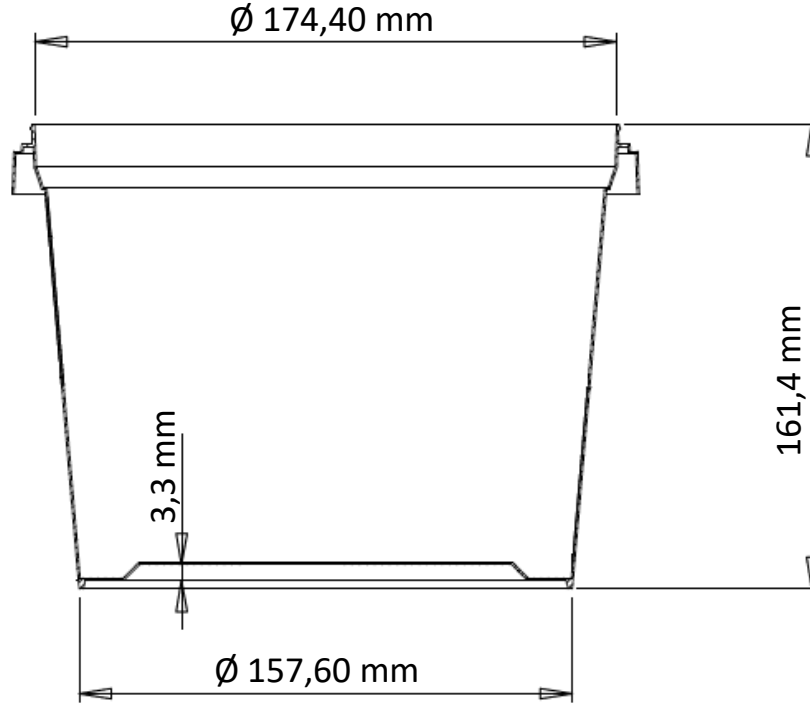

**EBRAR
DOĞRU PLASTİK**

ÜRÜN TANITIM FORMU

ÜRÜN KODU

EPYK-3000

MODEL

YUVARLAK KOVA

3 KG KOVA

TEKNİK VERİLER

HACİM

TANIM	ÜST (Kapak) ÇAP	ALT (Taban) ÇAP	YÜKSEKLİK	HAMMADDE	SİLME DOLU (ml)	KAPAK 8mm ALTI (ml)
KOVA GÖVDE	174,4 mm	157,6 mm	161,4 mm	PP	3257 ml/su	3045 ml/su
TOLERANS	%5	%5	%5		%5	%5

NOT: Hacim ölçümleri su ile yapılmıştır.