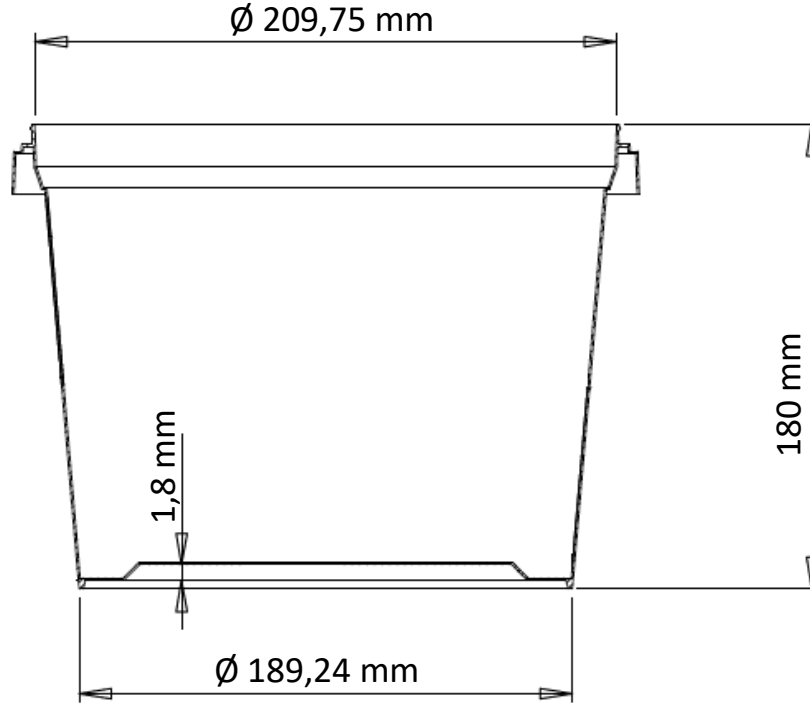

**EBRAR
DOĞRU PLASTİK**

ÜRÜN TANITIM FORMU

ÜRÜN KODU

EPYK-5200

MODEL

YUVARLAK KOVA

5,5 KG KOVA

TEKNİK VERİLER

HACİM

TANIM	ÜST (Kapak) ÇAP	ALT (Taban) ÇAP	YÜKSEKLİK	HAMMADDE	SİLME DOLU (ml)	KAPAK 8mm ALTI (ml)
KOVA GÖVDE	209,75 mm	189,24 mm	180 mm	PP	5515 ml/su	4890 ml/su
TOLERANS	%5	%5	%5		%5	%5

NOT: Hacim ölçümleri su ile yapılmıştır.